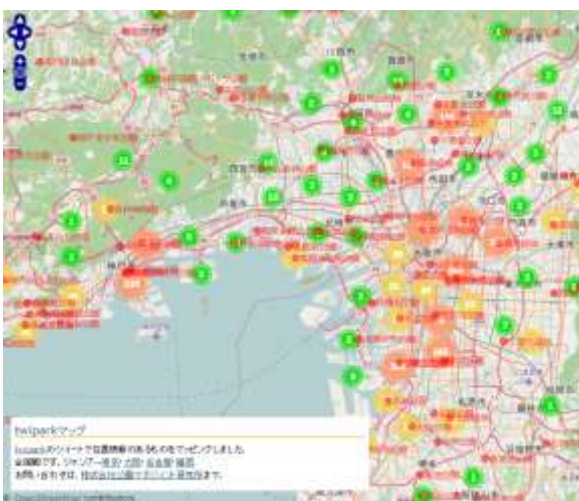

## ■公園の充実度マップ 公園ヒートマップ

<http://twipark.jp/heatmap/>

公園の充実度を地図上で可視化したサービス。

- ・公園の設置計画の検討材料として利用

## ■公園のツイートマップ twipark マップ

<http://twipark.jp/maps.html>

公園に関連するツイート数とつぶやかれている場所を地図上で可視化したものです。

Twitter のデータを分析。

- ・注目されている公園を知る
- ・公園のツイートがつぶやかれている場所を知る

## ■注目の公園を検索 なんでも公園ランキング

<http://twipark.jp/ps/>

指定したキーワードを多く含む公園をランキング形式で表示するサービス。

Twitter のデータを分析。

キーワードを入力するか下から選択

該当するキーワードの公園ランキングが表示

順位	公園の名前	町の名前	ポイント	口コミ
1	清水公園	瀬戸内町	3403	<a href="#">口コミを見る</a>
2	アンデルセン公園	船橋市	1292	<a href="#">口コミを見る</a>
3	こども自然公園	横浜府	667	<a href="#">口コミを見る</a>
4	平和の森公園	大田区	466	<a href="#">口コミを見る</a>
5	大池	掛川市	284	<a href="#">口コミを見る</a>
6	こどもの国	八戸市	191	<a href="#">口コミを見る</a>
7	鶴ヶ池公園	津和田市	179	<a href="#">口コミを見る</a>
8	清水公園	清水町	140	<a href="#">口コミを見る</a>
9	船の沢公園	熱海市	115	<a href="#">口コミを見る</a>
10	流川スカイランドパーク	流川市	115	<a href="#">口コミを見る</a>
11	生駒山麓公園	生駒市	112	<a href="#">口コミを見る</a>
12	須磨館宮公園	神戸市	110	<a href="#">口コミを見る</a>
13	森林公園	佐賀市	87	<a href="#">口コミを見る</a>
14	運動公園	大空町	79	<a href="#">口コミを見る</a>
15	総合公園	さくら市	75	<a href="#">口コミを見る</a>
16	笛吹川フルーツ公園	山梨市	73	<a href="#">口コミを見る</a>
17	月寒公園	札幌市	73	<a href="#">口コミを見る</a>
18	内牧公園	春日部市	68	<a href="#">口コミを見る</a>
19	こども動物自然公園	東松山市	68	<a href="#">口コミを見る</a>
20	昭和の森	千葉市	51	<a href="#">口コミを見る</a>
21	大泉緑地	堺市	50	<a href="#">口コミを見る</a>
22	運動公園	沼田市	44	<a href="#">口コミを見る</a>