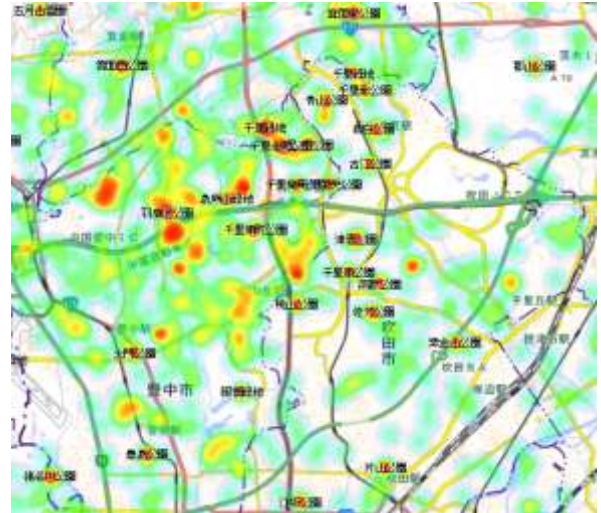

## ■公園でスタンプラリーゲーム 公園 GO

<https://parkrepo.com/pgo/?go=yamada>

公園内のチェックポイントを周るスタンプラリーのようなゲーム。

GPS 機能でチェックポイントへの到着を判断している。

- ・スタンプラリーイベントに利用。
- ・巡回業務の履行確認に利用。

地図上に赤い点でチェックポイントが表示され、チェックポイントに近づくとゲットできます。また青い点はゲット済です。

ゲット済のチェックポイントが確認できます。全てクリアすると、システム管理者にメールが送られます。

## ■公園の充実度マップ 公園ヒートマップ

<http://twipark.jp/heatmap/>

公園の充実度を地図上で可視化したサービス。

- ・公園の設置計画の検討材料として利用