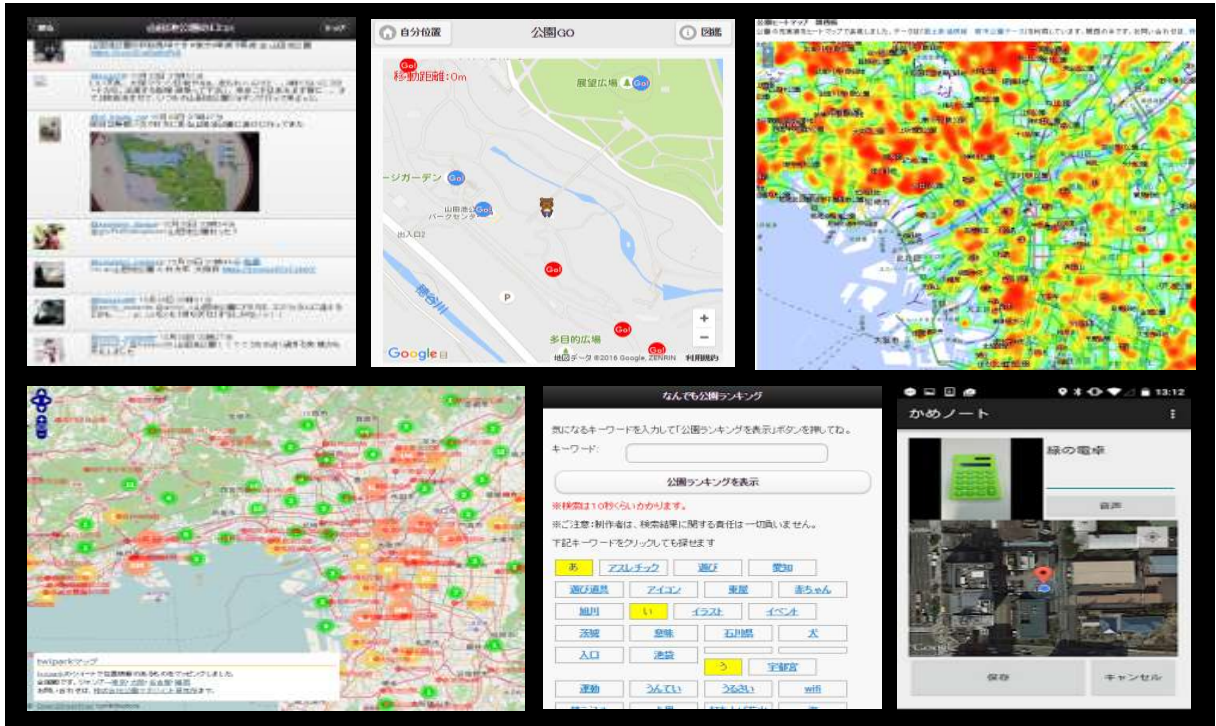

# 公園アプリ研究所

公園のおもしろアプリ ご利用は**無料**です

WEB サイト <http://go-park.net/app/>

公園アプリ研究所

検索

公園マネジメント研究所では、公園管理システムの開発、公園のホームページ制作、地図アプリの開発、公園に関連するツイッターの分析、スマホアプリの開発などが得意です。

公園に関連するシステムならなんでもご相談ください。

# ■公園の口コミを見る Twipark

<http://twipark.jp/>

公園に関連するツイッターのツイートを確認できるサービスです。

全国の主要な公園名が登録されているので、公園を選択すると、その公園のツイートが確認できます。

- ・公園利用者の生の声を知る
- ・公園の口コミ分析のデータとして利用

都道府県名を選択します。

公園の口コミが確認できます。

全国の主要な公園が登録されています。

## ■公園でスタンプラリーゲーム 公園 GO

<https://parkrepo.com/pgo/?go=yamada>

公園内のチェックポイントを周るスタンプラリーのようなゲーム。

GPS 機能でチェックポイントへの到着を判断している。

- ・スタンプラリーイベントに利用。
- ・巡回業務の履行確認に利用。

地図上に赤い点でチェックポイントが表示され、チェックポイントに近づくとゲットできます。また青い点はゲット済です。